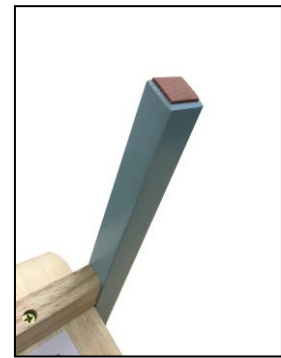

### 【商品説明・特徴】

- パステルカラーが可愛いキッズチェア
- 足裏のウレタン素材により床面を傷つけにくい。
- 3台までスタッキングできるのでコンパクトに収納
- 耐荷重 : 30kgまで
- 座面の高さ : 177mm

生産国：ベトナム